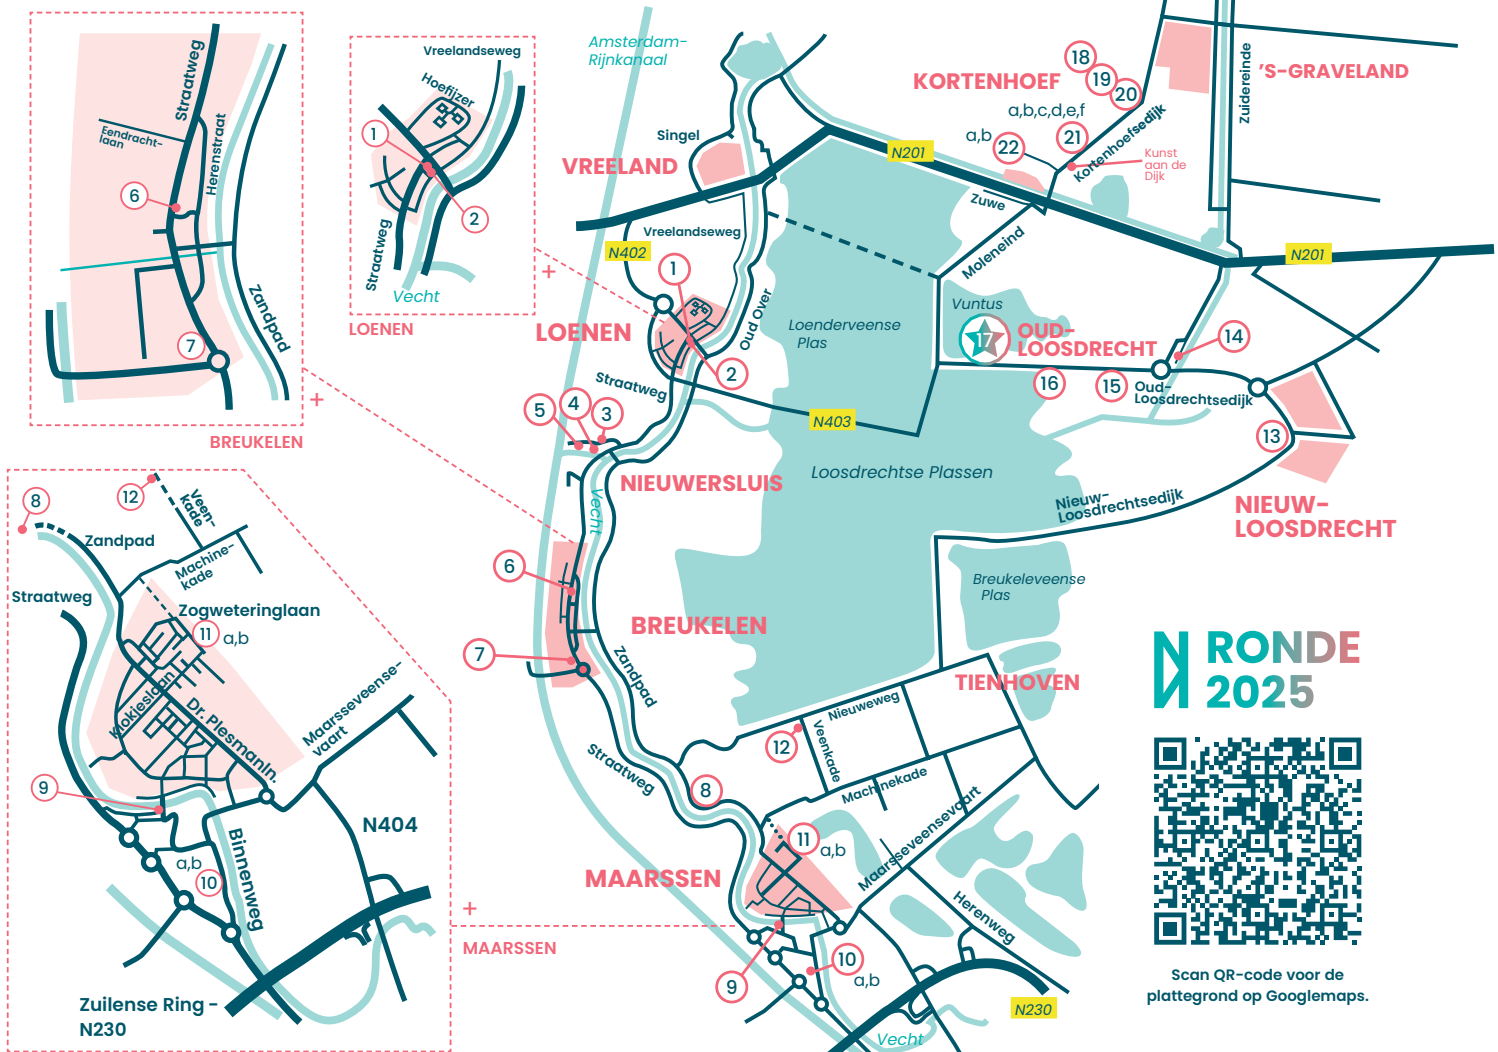

21^B HANNEKE BREKEN
De Oude School
Kortenhoefsedijk 145
1241 LX Kortenhoef

21^C HENRIETTE HEUTINK
De Oude School
Kortenhoefsedijk 145
1241 LX Kortenhoef

21^D MIEKE TELEN
De Oude School
Kortenhoefsedijk 145
1241 LX Kortenhoef

21^E MAARTEN VLAM
De Oude School
Kortenhoefsedijk 145
1241 LX Kortenhoef

21^F ROB JACOBS
De Oude School
Kortenhoefsedijk 145
1241 LX Kortenhoef

22^A DAVE DIEPENBACH
't Soete Zod
Kortenhoefsedijk 185
1241 NA Kortenhoef

22^B MARIEKE PLOEG
't Soete Zod
Kortenhoefsedijk 185
1241 NA Kortenhoef

RONDE 2025

Scan QR-code voor de plattegrond op Googlemaps.